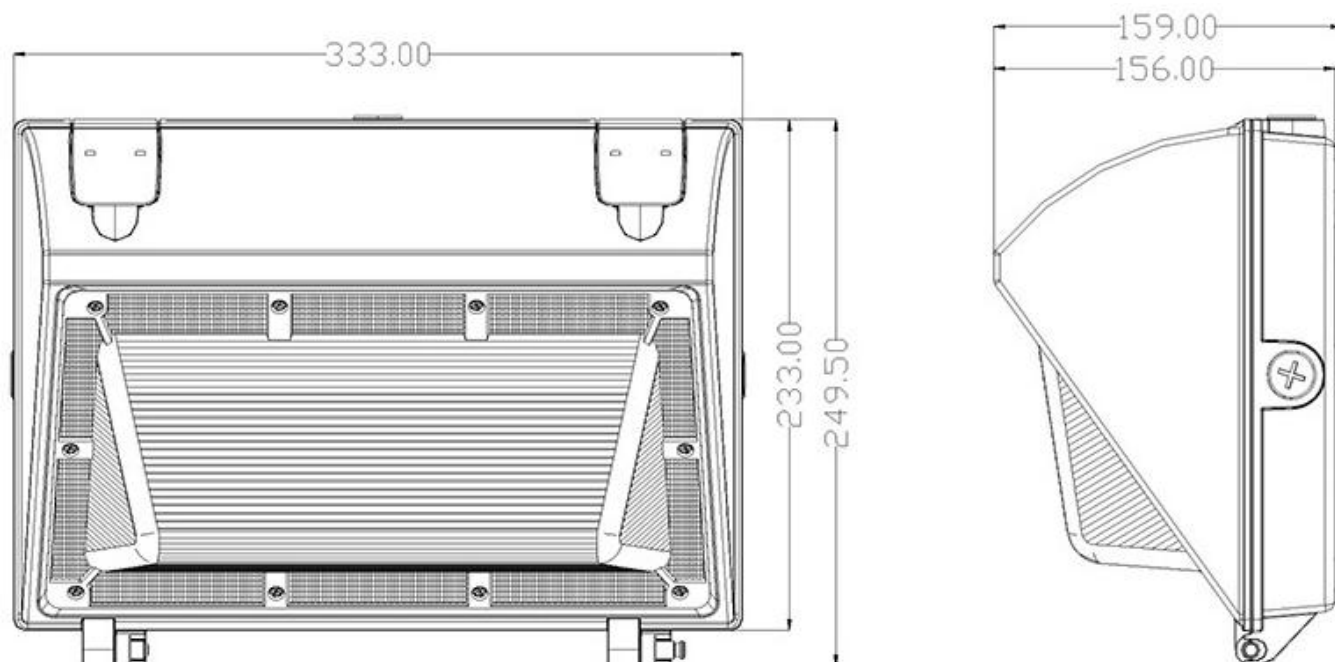

## 壁直付型 LED 照明

IP65

60W- AC100V - 防雨形 - 電球色/昼白色

Model Number	MSJ363
Housing/Body	アルミニウム合金ダイキャスト製
Optics	UV-Stabilised Polycarbonate
Mounting	Wall Mount
Light Colors	2800K~6500K (選択可能)
Controls	ON/OFF
CRI	High Efficiency 85
Voltage	AC100V
Lifetime	50,000 hours
Maximum Power	60W/80W/100W
Dimensions	363mm x 233mm x 159mm
Lumens	10,560 lumens

## 製品寸法(mm)

## 梱包寸法

368x238x200mm 1.9kg